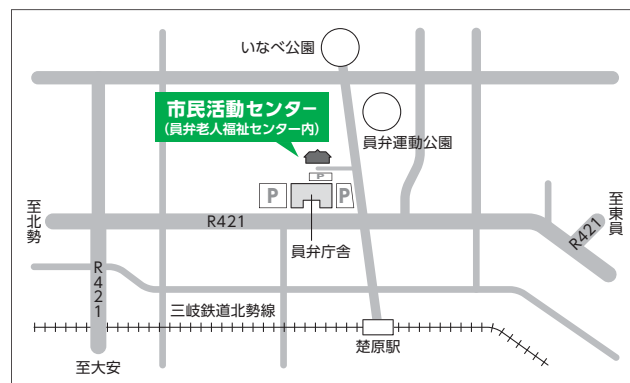

新しい登録団体を紹介します

下笠田くすのきサロン

月1回集って、身体や頭を使い、介護予防に取り組む。季節行事などを通して、交流を深める。

津軽民謡「けあぐ」

「けあぐ」とは、津軽弁で「仲間」。津軽民謡の普及と津軽三味線の出前演奏を行なう。

藤原里山倶楽部

廃校（西藤原小）にて「里山文化祭」を開催。パッチワーク、草木染、木工などの手仕事や料理教室等のワークショップと、写真を通していなべの魅力発信し、地域活性化を目指す。

NPOカフェ

6~7月の開催日

いろいろな人が、いろいろな立場で、様々な問題を議論する。答えはなし。違う意見に出会うことで、新しい発見があるかも？ ひとと人のつながりが、生まれます。コーヒーとお菓子で、のんびりおしゃべりタイム、聴いているだけでもかまいません。参加しませんか？ 月に1回、開催します。開催日は、変更もありますので、日時はお問い合わせください。

- 6月22日(土) 9:30~11:30
  テーマ 地域の課題とボランティア活動
- 7月20日(土) 9:30~11:30
  テーマ 地方議会を診る

自分の生活に直接関係のあることばかりです。市行政を監査する地方議会、どんな活動？ 見てみよう、考えてみましょう。

いなべ市市民活動センターで開催します。
(員弁庁舎裏、員弁老人福祉センター内会議室)

いなべ市市民活動センター

市民活動センターは、市民活動やボランティアを始めたい方、また、すでに活動している方の相談場所です。“住みやすいまち”を実現するために、みなさんの活動をサポートします。

- ★活動したい人と仲間を求めている団体を繋ぎます
- ★会議などで使える場所を提供します
- ★情報の受発信をします
- ★印刷機が利用できます

☎74-5806 ☎74-5834

🌐<https://inabeshiminkatu.jimdo.com/>

いなべ市 市民活動センターだより

市民が主役、市民がつくる
“いなべのまち!”

第43号
2019年6月

発行編集 NPO法人いなべ市民クラブ

〒511-0205 員弁町笠田新田111
☎74-5806 ☎74-5834
🌐<https://inabeshiminkatu.jimdo.com/>

今年で10回目です。ご家族でお越しください。

2019スマイルフェスタ inいなべ 開催します

今回のテーマ

築こう
地域愛と絆

とき

1日目

6月15日(土) 13:00~16:00

芸能関係14団体の活動発表です。

箏・大正琴、ハーモニカ、尺八、合唱、民謡、フラダンス、腹話術、マジック
相撲甚句、アングルン演奏など

2日目

6月16日(日) 10:00~15:00

ボランティア団体の活動紹介、企業の社会貢献活動紹介など

- *市内のボランティア団体が、普段の活動を紹介します。地域の課題に取り組む団体の活動を見てください。
- 企業は、社会貢献活動を紹介します。(参加予定10社)
- *館内では、クラウン(道化師)ショーを午前、午後の2回開催します。子どもたちの工作・体験教室、絵本の読み聞かせも開催します。小さなお子さまも一緒にどうぞお越しください。また、懐かしい、クラシックカーが集まります。会場には、キッチンカーなど飲食ブースもあります。