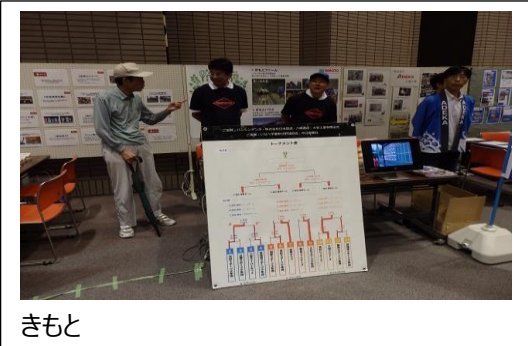

とういん市民活動支援センター

北勢線の魅力を探る会

みえきた市民活動センター

皆さんの力で会場づくりもスムーズに！片付けも出展者で行われ、手作りのイベントになりました。みなさん、お疲れ様でした！

きもと主催の 少年野球の「KIMOTO 杯」

今年もスマイルフェスタ期間中に開催され、フェスタ会場では、リアルタイムで試合の進行が掲示されていました。

きもと

大安町の笠間クラブが優勝